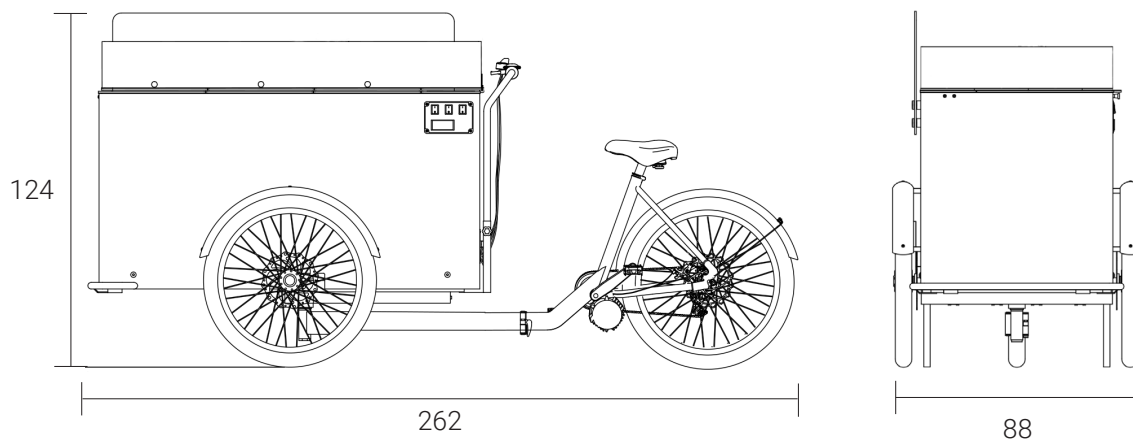

Breite 100 cm

Höhe 150 cm

Länge 270 cm

Bitte beachte, dass für das Be- und Entladen deines Produkts eine Laderampe sowie mindestens zwei Personen benötigt werden. Gerne kannst du unsere Laderampen verwenden oder bei paul&ernst vor Ort käuflich erwerben.