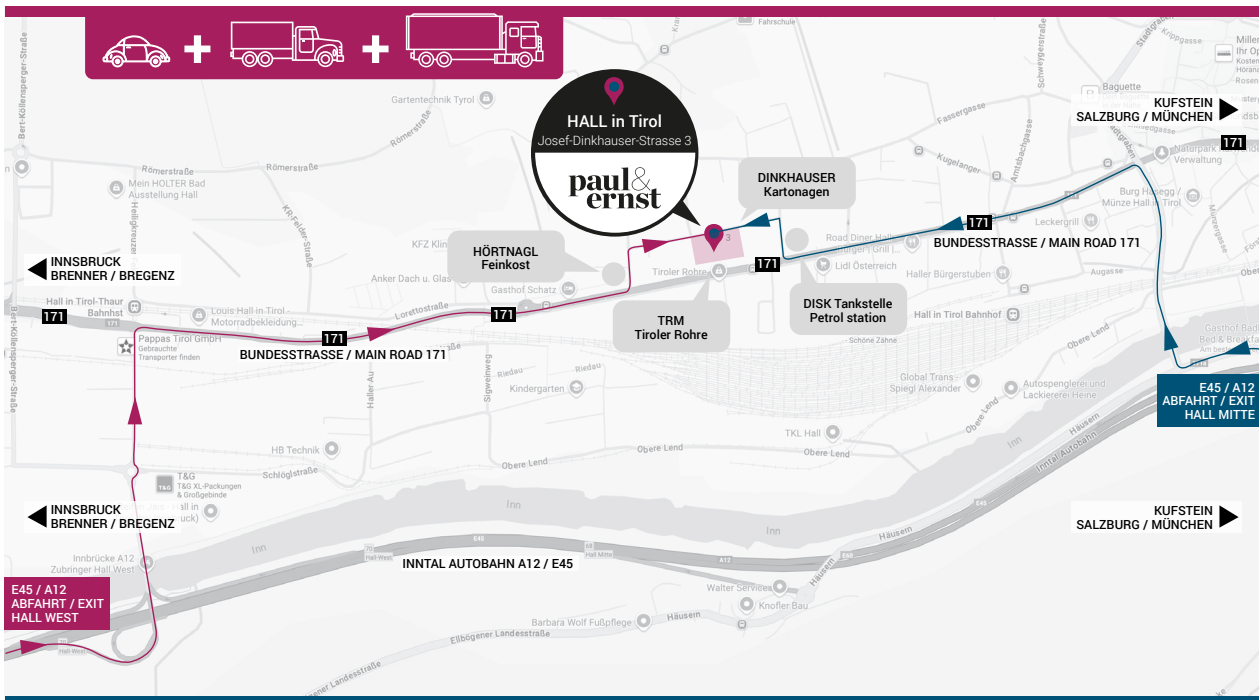

SELBSTABHOLUNG

Wie du dein paul&ernst-Produkt abholen kannst

Abholzeiten nur mit Terminvereinbarung:

Montag bis Donnerstag: 8:30-12:00 Uhr und 13:00-15:30 Uhr

Freitag: 8:30-11:00 Uhr

Adresse:

Josef-Dinkhauser-Straße 9, 6060 Hall in Tirol, Österreich

Google Maps: [HIER KLICKEN](#)

Bei Ankunft:

Kontaktiere deinen Sales Agent 5 Minuten vor deiner Ankunft

SELBSTABHOLUNG

Wie du dein paul&ernst-Produkt abholen kannst

Was du benötigst:

- Mindestens 2 Spanngurte zum Verzurren der Ladung
- Decken und Polstermaterial zum Schutz der Oberflächen
- Einen Transporter, Sprinter oder Anhänger mit einer Ladefläche mit den folgenden Mindestmaßen: