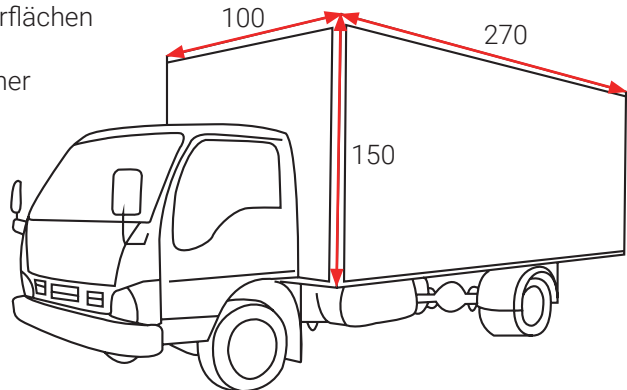

Google Maps: [HIER KLICKEN](#)

Bei Ankunft:

Kontaktiere deinen Sales Agent 5 Minuten vor deiner Ankunft

SELBSTABHOLUNG

Wie du dein paul&ernst-Produkt abholen kannst

Was du benötigst:

- Mindestens 2 Spanngurte zum Verzurren der Ladung
- Decken und Polstermaterial zum Schutz der Oberflächen
- Einen Transporter, Sprinter oder Anhänger mit einer Ladefläche mit den folgenden Mindestmaßen:

Breite 100 cm

Höhe 150 cm

Länge 270 cm

Bitte beachte, dass für das Be- und Entladen deines Produkts eine Laderampe sowie mindestens zwei Personen benötigt werden. Gerne kannst du unsere Laderampen verwenden oder bei paul&ernst vor Ort käuflich erwerben.